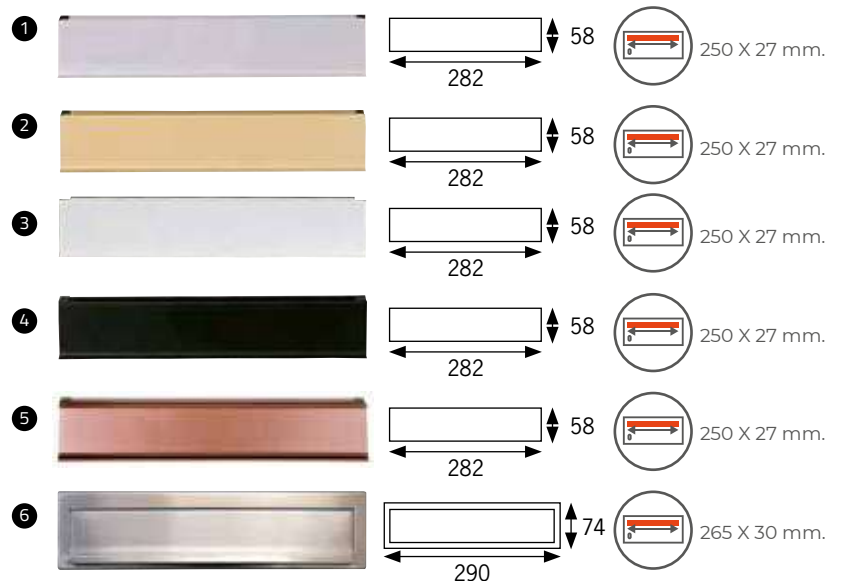

Opcional con o sin bocacartas para el lado exterior de la pared, a juego con el acabado del buzón.

Vista interior acero inoxidable

Vista de la parte posterior

Acero inoxidable* Blanco

Negro

Bronce

Soporte anticaída incluido.

Recogecartas (sin bocacartas)

Recogecartas + Bocacartas a juego

Color puerta	Código	€	Código	€
Acero inoxidable*	00441	86,00	10441	95,80
Blanco	00442	46,95	00414	59,90
Negro	00443	46,95	00415	59,90
Bronce	66309	46,95	10440	59,90
Uds. / caja	6			

Stock permanente * Modelo acero inoxidable con bocacartas en aluminio pintado plata.

serie Bocacartas

Construidos en aluminio pintado y acero inoxidable.

Incluye pegatina decorativa

Colores	Código	€
Aluminio pintado plata	00401	17,15
Aluminio pintado dorado	66302	18,95
Aluminio pintado blanco	00410	17,15
Aluminio pintado negro	00411	17,15
Aluminio pintado bronce	66303	18,95
Acero inoxidable mate	66300	24,95

Modelo 6: no apto para Recogecartas

Serie Pack-box Curve

Buzón de paquetería individual de cuidado diseño minimalista, fabricado en acero galvanizado pintado, con **cerradura Grado I con tres puntos de fijación**. Seguro y elegante.