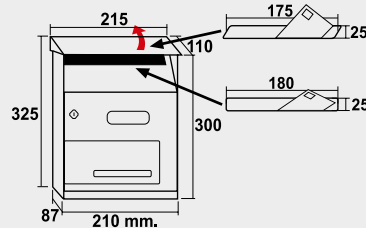

Serie Lisboa acero

Construidos en acero pintado.
Gran capacidad con diseño contemporáneo. Peso 1,8 Kg.

60469

Blanco

Negro

Verde

Blanco

Negro

Verde

Blanco horizontal

Negro vertical

300 x 30 mm.

230 x 25 mm.

HORIZONTAL

VERTICAL

Color puerta	Código	Cód EAN: 8421461	€	Código	Cód EAN: 8421461	€	
	Blanco	11197	111975	31,00	11183	111838	31,00
	Negro	11198	111982	31,00	11184	111845	31,00
	Verde	11199	111999	27,00	11185	111852	27,00
Uds. / caja			5				

Stock permanente

Serie Posta acero

Construidos en acero pintado.
Peso 1,1 Kg
Cerradura Grado 1 según normativa EN-13724.

60615

60460

180 x 25 mm.

Blanco

Negro

Negro

Color puerta	Código	Cód EAN: 8421461	€	
	Blanco	02749	027498	25,90
	Negro	02750	027504	25,90
Uds. / caja		10		

Stock permanente