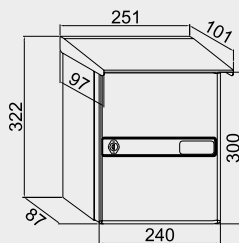

serie Chalet

Construidos en acero, con puerta de acero galvanizado pintado. Es un buzón resistente y muy decorativo con gran éxito en el mercado. Peso 2 Kg.

Cerradura Grado I según normativa EN-13724.

60614

60450

207 x 30 mm.

Incluye soporte anticaída

Color	Código	Cód EAN: 8421461	€
Blanco	02110	021106	25,50
Negro	02111	021113	25,50
Marrón tierra	02112	021120	25,50
Verde	02101	021014	25,50
Uds. / caja		8	

Stock permanente

serie Colonia

Construidos en acero, con puerta de acero galvanizado y pintado. Peso 1,9 Kg.

Cerradura Grado I según normativa EN-13724.

60614

60450

203 x 28 mm.

Incluye soporte anticaída

Color	Código	Cód EAN: 8421461	€
Blanco	02210	022103	25,40
Negro	02211	022110	25,40
Marrón tierra	02212	022127	25,40
Verde	02201	022011	25,40
Uds. / caja		10	

Stock permanente