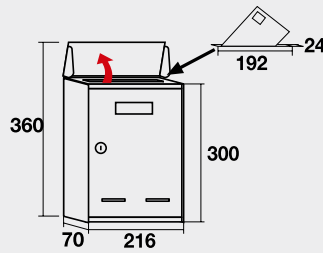

Serie Nano inox

Acero inoxidable calidad 304.
Líneas rectas y contemporáneas
en dimensiones compactas.
Peso 1,3 Kg.

60615

60471

192 x 24 mm.

Acero inoxidable

Acero inoxidable

Color puerta	Código	Cód EAN: 8421461	€
Acero inoxidable	12720	127204	33,50
Uds. / caja		6	

☐ Stock permanente

Serie Dakota aluminio

Construido en aluminio y acanalado para mayor resistencia y durabilidad. Soporte formado por dos partes de acero qe se arman para alcanzar la altura de 152,4 cm. Peso 1,75 Kg.

Soporte buzón

Atractivo packaging

Aluminio

Color puerta	Código	Cód EAN: 8421461	€
Aluminio	66110	661104	44,00
Uds. / caja		5	
Soporte buzón	66098	660985	19,50

Diámetro 4 cms. Alto 75 cm + 70 cm (para anclar al suelo).

☐ Stock permanente