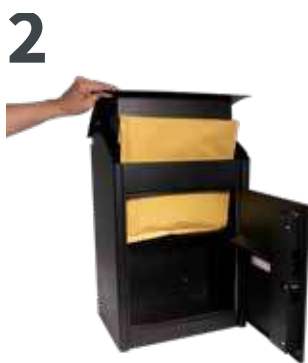

Modelo 6: no apto para Recogecartas

Serie Pack-box Curve

Buzón de paquetería individual de cuidado diseño minimalista, fabricado en acero galvanizado pintado, con **cerradura Grado I con tres puntos de fijación**. Seguro y elegante.

Dimensiones máximas del paquete que puede albergar en su interior: 300 x 140 x 150 mm.

Una vez depositado el paquete, no se puede observar desde fuera si hay algo en el interior.

Grafito

60616

60482

300 x 190 mm.