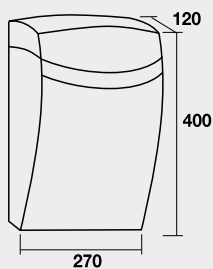

Peso 1,4 Kg.

Cerradura Grado I según normativa EN-13724.

Verde pistacho

60465

245 x 30 mm.

Blanco

Negro

Marrón tierra

Verde

Verde pistacho

Preparado para bocacartas en su parte trasera.

Medidas hueco: 256 x 38 mm

Color	Código	Cód EAN: 8421461	€	
	Blanco	12740	127402	27,70
	Negro	12741	127419	27,70
	Marrón tierra	12743	127433	26,90
	Verde	12742	127426	26,90
	Verde pistacho	12744	127440	26,90
Uds. / caja		5		