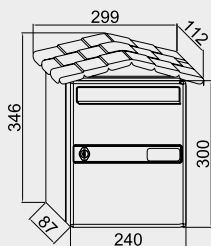

serie Chalet

Construidos en acero, con puerta de acero galvanizado pintado. Es un buzón resistente y muy decorativo con gran éxito en el mercado. Peso 2 Kg.

Cerradura Grado I según normativa EN-13724.

60614

60450

207 x 30 mm.

Blanco