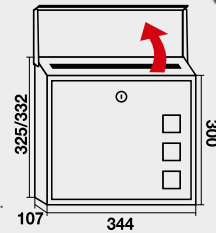

Blanco horizontal

Negro vertical

300 x 30 mm.

230 x 25 mm.

HORIZONTAL

VERTICAL

Color puerta	Código	Cód EAN: 8421461	€	Código	Cód EAN: 8421461	€	
	Blanco	11197	111975	31,00	11183	111838	31,00
	Negro	11198	111982	31,00	11184	111845	31,00
	Verde	11199	111999	27,00	11185	111852	27,00
Uds. / caja			5				