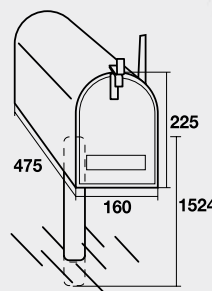

Stock permanente

Serie Nano inox

Acero inoxidable calidad 304.
Líneas rectas y contemporáneas
en dimensiones compactas.
Peso 1,3 Kg.

60615

60471

192 x 24 mm.

Acero inoxidable

Acero inoxidable

Color puerta	Código	Cód EAN: 8421461	€
 Acero inoxidable	12720	127204	33,50
Uds. / caja		6	

 Stock permanente

Serie Dakota aluminio

Construido en aluminio y acanalado para mayor resistencia y durabilidad. Soporte formado por dos partes de acero qe se arman para alcanzar la altura de 152,4 cm. Peso 1,75 Kg.

Soporte buzón

Atractivo packaging

Aluminio

Color puerta	Código	Cód EAN: 8421461	€
 Aluminio	66110	661104	44,00
Uds. / caja		5	
Soporte buzón	66098	660985	19,50

Diámetro 4 cms. Alto 75 cm + 70 cm (para anclar al suelo).