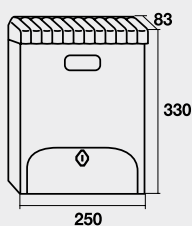

Serie Galaxy

Buzón de exterior, fabricado en ABS de gran resistencia y amplia gama de colores.

La puerta se detiene a 45° para alojar la correspondencia.

Preparado para bocacartas en su parte trasera.

Peso 1,4 Kg.

Cerradura Grado I según normativa EN-13724.

60465

245 x 30 mm.

Preparado para bocacartas en su parte trasera.

Medidas hueco: 256 x 38 mm

Color	Código	Cód EAN: 8421461	€	
	Blanco	12740	127402	27,70
	Negro	12741	127419	27,70
	Marrón tierra	12743	127433	26,90
	Verde	12742	127426	26,90
	Verde pistacho	12744	127440	26,90
Uds. / caja		5		

☐ Stock permanente

Serie Garden

Cuerpo y puerta en resina de alta resistencia. La puerta de entrega de cartas está diseñada con forma de tejadillo. Peso 1 kg.

60608

60408

210 x 25 mm.

Color	Código	Cód EAN: 8421461	€	
	Blanco	02930	029300	19,30
	Negro	02931	029317	19,30
	Verde	02932	029324	19,30
Uds. / caja		8		

☐ Stock permanente