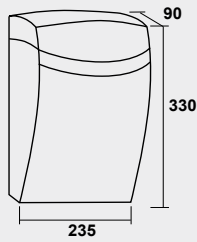

Peso 1,4 Kg.

Cerradura Grado I según normativa EN-13724.

Verde pistacho

60465

245 x 30 mm.

Blanco

Negro

Marrón tierra

Verde

Verde pistacho

Preparado para bocacartas en su parte trasera.

Medidas hueco: 256 x 38 mm

Color	Código	Cód EAN: 8421461	€	
	Blanco	12740	127402	27,70
	Negro	12741	127419	27,70
	Marrón tierra	12743	127433	26,90
	Verde	12742	127426	26,90
	Verde pistacho	12744	127440	26,90
Uds. / caja		5		

Cómodo acceso a la correspondencia. Peso 1 Kg.

Cerradura Grado I según normativa EN-13724.

Blanco

60465

215 x 30 mm

Preparado para bocacartas en su parte trasera.

Medidas hueco: 226 x 38 mm

Muy resistente a los agentes externos.