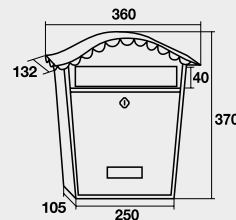

Construidos en acero pintado en poliéster.

Peso 2,8 Kg.

60617

60469

Blanco

Negro

Verde

215 x 40 mm