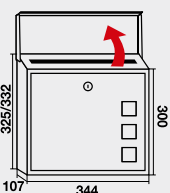

325 x 30 mm

Inox. mate

Inox. mate

Color puerta	Código	Cód EAN: 8421461	€
Inox. mate	02030	020307	63,00
Uds. / caja		5	

Stock permanente

Serie Lisboa inox

Construidos en acero inoxidable mate. Gran capacidad con diseño contemporáneo. Acero inoxidable calidad 304. Peso 1,8 kg.