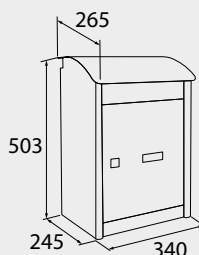

Serie Pack-box Curve

Buzón de paquetería individual de cuidado diseño minimalista, fabricado en acero galvanizado pintado, con **cerradura Grado I con tres puntos de fijación**. Seguro y elegante.

Dimensiones máximas del paquete que puede albergar en su interior: 300 x 140 x 150 mm.

Una vez depositado el paquete, no se puede observar desde fuera si hay algo en el interior.

60616

60482

300 x 190 mm.