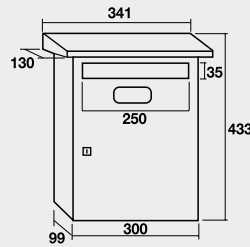

250 x 32 mm

Bocacartas ver pág. 65 255 x 28 mm

Negro

Color	Código	Cód EAN: 8421461	€
Blanco	01810	018106	41,50
Negro	01811	018113	41,50
Verde	01801	018014	41,50
Uds. / caja		6	

Stock permanente

Serie Cortijo