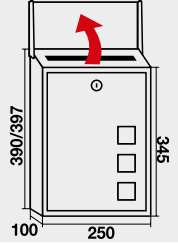

Blanco horizontal

Negro vertical

300 x 30 mm.

230 x 25 mm.

HORIZONTAL

VERTICAL

Color puerta	Código	Cód EAN: 8421461	€	Código	Cód EAN: 8421461	€	
	Blanco	11197	111975	31,00	11183	111838	31,00
	Negro	11198	111982	31,00	11184	111845	31,00
	Verde	11199	111999	27,00	11185	111852	27,00
Uds. / caja			5				