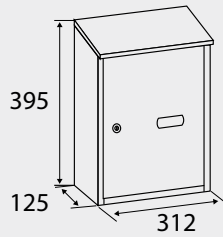

serie Recogecartas

Construidos en chapa de acero pintada, o en acero inoxidable (calidad 304) brillo.

Cerradura Grado I según normativa EN-13724.

El buzón queda colocado en la parte interior, mientras que el hueco de la parte posterior permite introducir el correo desde afuera a través de la pared.

Opcional con o sin bocacartas para el lado exterior de la pared, a juego con el acabado del buzón.

Vista interior acero inoxidable