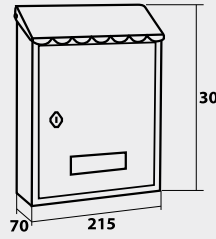

60473

200 x 26 mm.

Blanco

Blanco

Negro

Color puerta	Código	Cód EAN: 8421461	€
 Blanco	02160	021601	18,30
 Negro	02161	021618	18,30
Uds. / caja		5	

Serie Bermeo

Buzón de reducidas dimensiones fabricado en acero pintado. Diseño rectangular, con puerta de apertura hacia abajo. Perfecto para hogares con poco espacio.