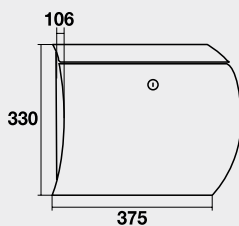

325 x 30 mm

Inox. mate

Inox. mate

Color puerta	Código	Cód EAN: 8421461	€
Inox. mate	02030	020307	63,00
Uds. / caja		5	

Stock permanente

Serie Lisboa inox

Construidos en acero inoxidable mate. Gran capacidad con diseño contemporáneo. Acero inoxidable calidad 304. Peso 1,8 kg.