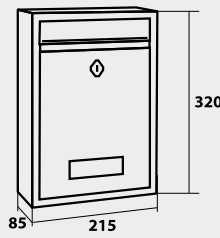

Serie Laredo

Buzón fabricado en acero, de reducido tamaño. Ideal para aquellos lugares donde el espacio juega un papel importante. Dispone de tejado batiente, que protege la correspondencia.

60473

200 x 26 mm.

Color puerta	Código	Cód EAN: 8421461	€
Blanco	02160	021601	18,30
Negro	02161	021618	18,30
Uds. / caja		5	

Serie Bermeo

Buzón de reducidas dimensiones fabricado en acero pintado. Diseño rectangular, con puerta de apertura hacia abajo. Perfecto para hogares con poco espacio.

60469

180 x 30 mm.

Color puerta	Código	Cód EAN: 8421461	€
Blanco	02140	021403	18,90
Negro	02141	021410	18,90
Uds. / caja		5