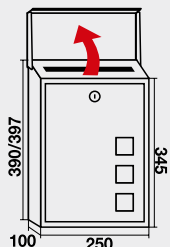

Serie Góndola inox

Construido en acero inoxidable mate calidad 304.

Cerradura Grado I según normativa EN-13724.

325 x 30 mm

Color puerta	Código	Cód EAN: 8421461	€
Inox. mate	02030	020307	63,00
Uds. / caja		5	

☐ Stock permanente

Serie Lisboa inox

Construidos en acero inoxidable mate. Gran capacidad con diseño contemporáneo. Acero inoxidable calidad 304. Peso 1,8 kg.

300 x 30 mm

230 x 25 mm

Color puerta	Código	Cód EAN: 8421461	€
Inox. mate horizontal	11196	111968	48,00
Inox. mate vertical	11186	111869	51,00
Uds. / caja		8	

☐ Stock permanente