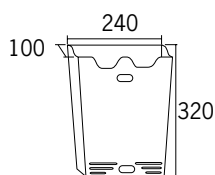

Ancho 240			Ancho 360		
Colores	Cód.	Cód. EAN 8421461	€	Cód.	Cód. EAN 8421461	€	
	Blanco	00153	001535	25,10	00180	001801	29,50
	Negro	00154	001542	25,10	00181	001818	29,50
	Inox. brillo	00157	001573	42,70	00186	001863	50,70
Uds/caja		7			6