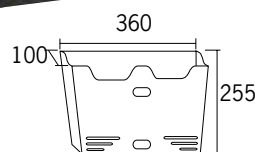

Ancho 240			Ancho 360		
Colores	Cód.	Cód. EAN 8421461	€	Cód.	Cód. EAN 8421461	€	
	Blanco	00153	001535	25,10	00180	001801	29,50
	Negro	00154	001542	25,10	00181	001818	29,50
	Inox. brillo	00157	001573	42,70	00186	001863	50,70
Uds/caja		7			6