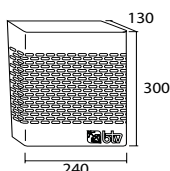

Trasera de acero pintado en blanco y **puertas en metacrilato transparente** de alta resistencia.

Apto para uso exterior o en piscinas.

Cerradura de serreta.

Espesor 78 mm.

60507

Mod. 1000 x 1200 x 78 mm.

Mod. 700 x 920 x 78 mm.

Mod. 1000 x 1500 x 78 mm.

Detalle cerradura de serreta.

9 imanes

16 imanes

20 imanes

Modelo	Dimensiones (alto x ancho x fondo en mm)	Cód.	Cód. EAN 8421461	€
Vitrina	700 x 920 x 78	11210	112101	295,00
Vitrina	1000 x 1200 x 78	11211	112118	335,00
Vitrina	1000 x 1500 x 78	11212	112125	515,00

Vitrina de puertas correderas 1000 x 1500 x 78

Cestas de publicidad Portal

Construidas en acero pintado o en acero inoxidable.

Adhesivo incluido con cada cesta

		Ancho 240			Ancho 360		
Colores	Cód.	Cód. EAN 8421461	€	Cód.	Cód. EAN 8421461	€	
	Blanco	00153	001535	25,10	00180	001801	29,50
	Negro	00154	001542	25,10	00181	001818	29,50
	Inox. brillo	00157	001573	42,70	00186	001863	50,70
Uds/caja		7			6		

Diseño

Construidas en chapa de acero pintado o en acero inoxidable brillo.

Adhesivo incluido con cada cesta

		Ancho 240			Ancho 330		
Colores	Cód.	Cód. EAN 8421461	€	Cód.	Cód. EAN 8421461	€	
	Blanco	00240	002402	30,80	00330	003300	37,90
	Negro	00241	002419	30,80	00331	003317	37,90
	Inox. brillo	00243	002433	48,70	00333	003331	57,80
Uds/caja		6			4		