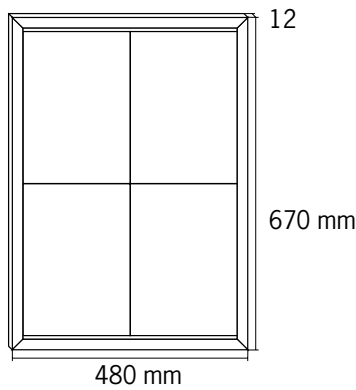

Flat

Construidos en **perfil de aluminio, sin puerta.**
Marco con autobloqueo de clip sobre **lámina plástica y transparente.**
Capacidad para **dos o cuatro hojas tamaño A4.**
Fondo de plástico.

Flat V

Flat H

		H				V			
Color marco	Mod.	Cód.	Cód. EAN 8421461	€	Mod.	Cód.	Cód. EAN 8421461	€	
Oro	Flat H-2	10961	109613	14,00	Flat V-2	10964	109644	16,50	
Pintado blanco	Flat H-3	10962	109620	15,50	Flat V-3	10965	109651	17,50