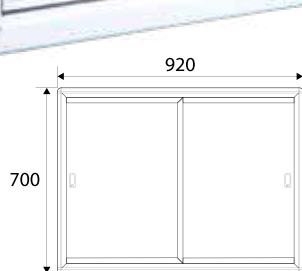

Vitrinas puertas correderas

Para exterior y piscinas

Vitrinas para colocación de anuncios con puertas correderas.

Construidas en **perfil extrusionado de aluminio** con **cantoneras en material ABS** de gran calidad.

Trasera de acero pintado en blanco y **puertas en metacrilato transparente** de alta resistencia.

Apto para uso exterior o en piscinas.

Cerradura de serreta.

Espesor 78 mm.

60507

Mod. 1000 x 1200 x 78 mm.

Mod. 700 x 920 x 78 mm.

Mod. 1000 x 1500 x 78 mm.

Detalle cerradura de serreta.

9 imanes

16 imanes

20 imanes

Modelo	Dimensiones (alto x ancho x fondo en mm)	Cód.	Cód. EAN 8421461	€
Vitrina	700 x 920 x 78	11210	112101	295,00
Vitrina	1000 x 1200 x 78	11211	112118	335,00
Vitrina	1000 x 1500 x 78	11212	112125	515,00