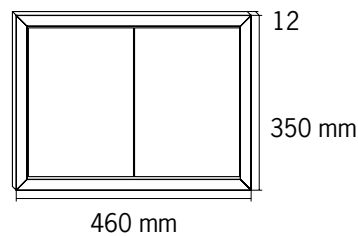

Flat H

		H				V			
Color marco	Mod.	Cód.	Cód. EAN 8421461	€	Mod.	Cód.	Cód. EAN 8421461	€	
Oro	Flat H-2	10961	109613	14,00	Flat V-2	10964	109644	16,50	
Pintado blanco	Flat H-3	10962	109620	15,50	Flat V-3	10965	109651	17,50