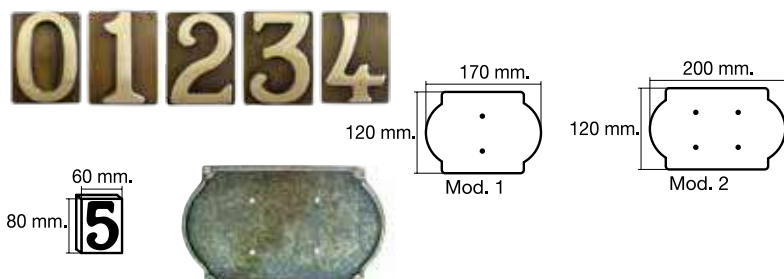

LATÓN NÚMEROS						19,45 €
Cód	Caracter	Cód.	Caracter	Cód.	Caracter.	
70864	0	70868	4	70872	8	
70865	1	70869	5	70873	9	
70866	2	70870	6			
70867	3	70871	7			

LATÓN PLACAS PARA 1 ó 2 NÚMEROS		
Cód	Caracter	€
70861	1	32,00
70862	2	39,00