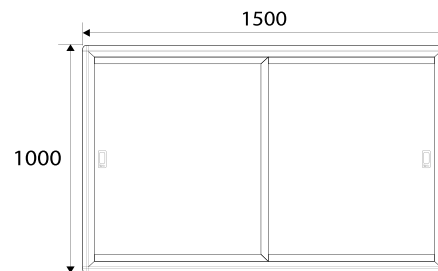

Trasera de acero pintado en blanco y **puertas en metacrilato transparente** de alta resistencia.

Apto para uso exterior o en piscinas.

Cerradura de serreta.

Espesor 78 mm.

60507

Mod. 1000 x 1200 x 78 mm.

Mod. 700 x 920 x 78 mm.

Mod. 1000 x 1500 x 78 mm.

Detalle cerradura de serreta.

9 imanes

16 imanes

20 imanes

Modelo	Dimensiones (alto x ancho x fondo en mm)	Cód.	Cód. EAN 8421461	€
Vitrina	700 x 920 x 78	11210	112101	295,00
Vitrina	1000 x 1200 x 78	11211	112118	335,00
Vitrina	1000 x 1500 x 78	11212	112125	515,00

Vitrina de puertas correderas 1000 x 1500 x 78

Cestas de publicidad Portal

Construidas en acero pintado o en acero inoxidable.

Adhesivo incluido con cada cesta

		Ancho 240			Ancho 360		
Colores	Cód.	Cód. EAN 8421461	€	Cód.	Cód. EAN 8421461	€	
	Blanco	00153	001535	25,10	00180	001801	29,50
	Negro	00154	001542	25,10	00181	001818	29,50
	Inox. brillo	00157	001573	42,70	00186	001863	50,70
Uds/caja		7			6		