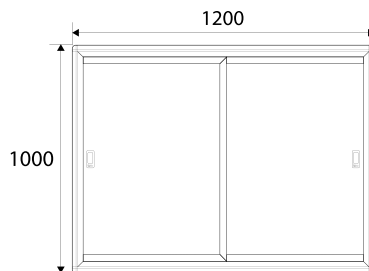

Trasera de acero pintado en blanco y **puertas en metacrilato transparente** de alta resistencia.

Apto para uso exterior o en piscinas.

Cerradura de serreta.

Espesor 78 mm.

60507

Mod. 1000 x 1200 x 78 mm.

Mod. 700 x 920 x 78 mm.

Mod. 1000 x 1500 x 78 mm.

Detalle cerradura de serreta.

9 imanes

16 imanes

20 imanes

Modelo	Dimensiones (alto x ancho x fondo en mm)	Cód.	Cód. EAN 8421461	€
Vitrina	700 x 920 x 78	11210	112101	295,00
Vitrina	1000 x 1200 x 78	11211	112118	335,00
Vitrina	1000 x 1500 x 78	11212	112125	515,00