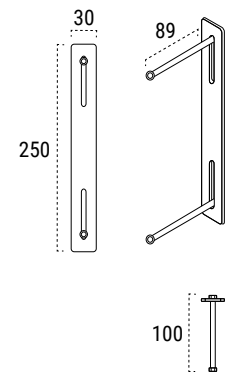

Accesorios y repuestos

KIT DE FIJACIÓN PARA VALLAS O VERJAS

CARACTERÍSTICAS

- Material: acero

Permite sujetar los buzones en vallas o verjas.
Fácil instalación.
Ideal para los buzones: Classic, Compact, Costa, Deco, Dime, Home, Line, Mininova, Paneras, Plate, Premium, Premium Maxi, Recogecartas, Residencia, Tondo, Urban, Villa, Visit y Zaguán.

C-015
EAN-8425181715161
6,10 €

SOPORTES PARA SUELO

CARACTERÍSTICAS

- Material Acero
- Válidos para todos los buzones unifamiliares, excepto: Americano, Classic, Costa, Mininova y Residencia.
- 2 uds. de soporte, para enterrar en suelo, longitud 150 cm.
- Color plata
- Incluye tornillos para fijación del buzón.

STT02
EAN-8425181736449
37,50 €