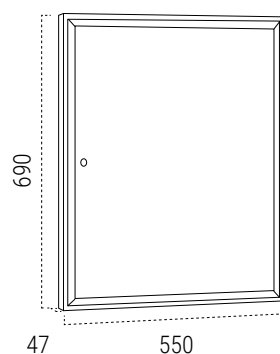

CAPACIDAD 4 DIN-A4

MEDIDAS (mm)

PLATA PAN72
EAN - 8425181727836
96,00 €