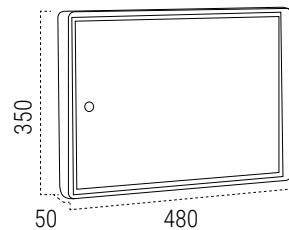

CAPACIDAD 2 DIN-A4

MEDIDAS (mm)

BLANCO PAN41
EAN - 8425181109410
64,00 €