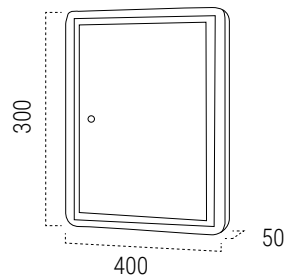

Paneles de anuncios

PANELES DE ANUNCIOS

CARACTERÍSTICAS

- Material: Cuerpo de aluminio y puerta de metacrilato.

- Incluye imanes de fijación.
- Práctico: Permite fijar en ella notificaciones para la comunidad de vecinos.

CAPACIDAD 1 DIN-A4

MEDIDAS (mm)